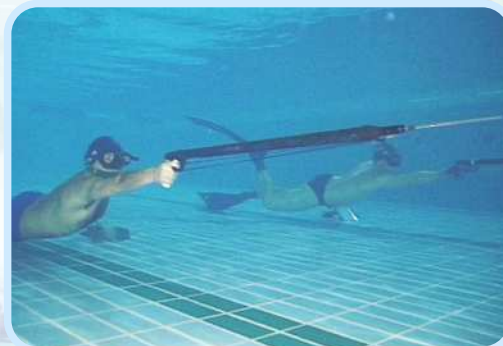

Cremona
Domenica 11 Aprile 2010
Piscina comunale Cremona
e
Canale Navigabile Spinadesco

Dinamica

DINAMICA

Apnea Dinamica

(Piscina Comunale)

- ore 09.15 Inizio gara **Selettiva Nazionale di Apnea Dinamica con Attrezzi Cat. Juniores ed Esordienti**
- ore 10.00 **Campionato Italiano Primavera di Apnea Dinamica con Attrezzi**
- ore 11.00 Gara **Selettiva Nazionale di Apnea Dinamica con Attrezzi Cat. 3[^], 2[^], 1[^]**
- ore 15.00 **Rinfresco in Piscina Comunale**
- ore 16.00 **Premiazione in Piscina Comunale**

Bersaglio

TIRO AL BERSAGLIO

Tiro al bersaglio subacqueo specialità Biatlon

(Piscina Comunale)

- Ore 13.00 Inizio gara **di Tiro al Bersaglio Subacqueo specialità Biatlon**
La disciplina che unisce la velocità del nuoto in apnea alla precisione del tiro al bersaglio subacqueo
- ore 15.00 **Rinfresco in Piscina Comunale**
- ore 16.00 **Premiazione in Piscina Comunale**